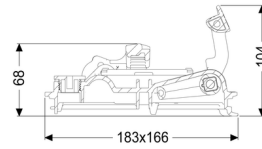

Coperchio chiusura StaufixContr DN90-100

Informazioni sull'articolo

Cod. Art.: 72224

GTIN (EAN): 4026092076941

Gruppo di prezzo: 90

Descrizione

Caratteristiche generali:

Materiale:

Materiale plastico

Colore:

nero