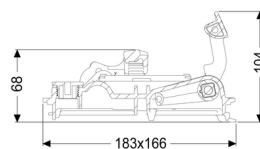

## Coperchio chiusura StaufixContr DN90-100