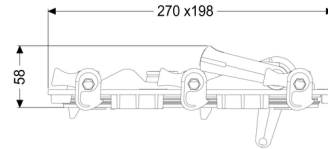

Coperchio con chiusura Ø 125/160

Informazioni sull'articolo

Cod. Art.: 70262

GTIN (EAN): 4026092028322

Gruppo di prezzo: 90

Descrizione

Versione:

Serie: ab 04/2005
Guarnizione: sì

Caratteristiche generali:

Larghezza nominale (DN): 125/150
Materiale: Materiale plastico
Colore: arancio
Coperchio di chiusura: Chiusura rapida