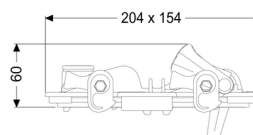

Coperchio con chiusura Ø 100/110

Informazioni sull'articolo

Cod. Art.: 70261

GTIN (EAN): 4026092028315

Gruppo di prezzo: 90

Descrizione

Versione:

Serie: ab 04/2005
Guarnizione: sì

Caratteristiche generali:

Larghezza nominale (DN): 100
Materiale: Materiale plastico
Coperchio di chiusura: Chiusura rapida