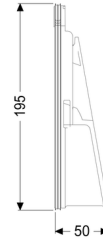

Pezzo inseribile con guarniz. Ø 125/160

Informazioni sull'articolo

Cod. Art.: 70242
GTIN (EAN): 4026092028285
Gruppo di prezzo: 90

Descrizione

Caratteristiche generali:

Larghezza nominale (DN):	125/150
Materiale:	Materiale plastico
Colore:	viola