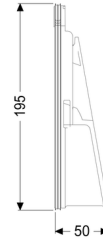

Pezzo inseribile con guarniz. Ø 125/160

Informazioni sull'articolo

Cod. Art.: 70242

GTIN (EAN): 4026092028285

Gruppo di prezzo: 90

Descrizione

Caratteristiche generali:

Larghezza nominale (DN):

125/150

Materiale:

Materiale plastico

Colore:

viola