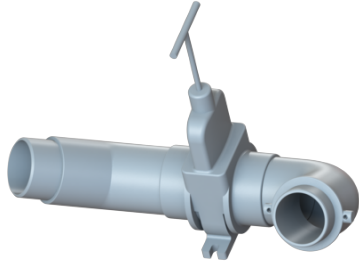

Tubo mandata con paletta chiusura Variante a destra, inclinata

Informazioni sull'articolo

Cod. Art.: 680402

GTIN (EAN): 4026092069943

Gruppo di prezzo: 90

Descrizione

Tubo di mandata con paletta di chiusura per Ecolift XL

Caratteristiche generali:

Larghezza nominale (DN):

63

Materiale:

Materiale plastico

Colore:

grigio