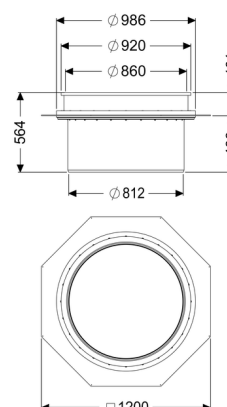

## Prolunga impermeabile per il modulo del pozzetto

### Dimensioni:

Diametro interno (DI):

800