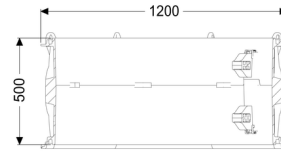

## Prolunga 500 mm, modulo del pozzetto LW 1000

### Descrizione

Prolunga con gradini di salita per il modulo del pozzetto LW1000