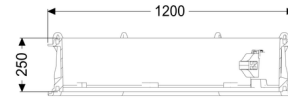

## Prolunga 250 mm, modulo del pozzetto LW 1000

### Descrizione

Prolunga con gradini di salita per il modulo del pozzetto LW1000

Nota bene: senza guarnizione e perno di collegamento