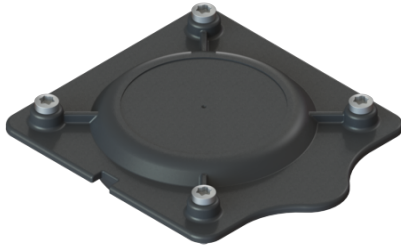

## Coperchio per la pulizia avvitato, 160x140 mm

### Descrizione

Coperchio per la pulizia, viti incluse, adatto agli impianti Mono e Duo Aqualift F

### Caratteristiche generali:

Materiale:

Materiale plastico

Colore:

nero