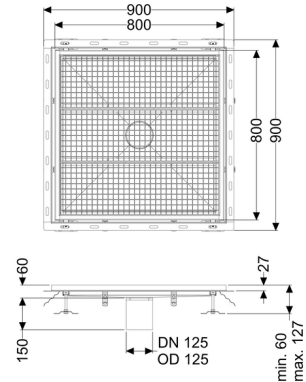

Vasca a pavimento Ferrofix angolare collega. piastrelle, 800x800mm

Informazioni sull'articolo

Cod. Art.: 6380800
GTIN (EAN): 4026092099469
Gruppo di prezzo: 80

Vantaggi

- In acciaio inox particolarmente igienico e ad alta resistenza meccanica
- Può essere combinato in modo variabile con i corpi base adatti

Descrizione

La vasca a pavimento Ferrofix in acciaio inox con uno spessore del materiale di 2,0 mm (mordenzato in soluzione di immersione) è dotato di rialzi rettificati, con pendenza longitudinale e trasversale, piedini per la regolazione dell'altezza e con un bocchettone di uscita in acciaio inox.

Il profilo della canaletta è adatto alle situazioni di posa con alte sollecitazioni termiche. L'angolare di collegamento per piastrelle serve ad evitare la rottura delle piastrelle nell'area del bordo.

Caratteristiche generali:

Larghezza nominale (DN):	125
Diametro esterno (DA):	125

Dimensioni:

Lunghezza:	800 mm
Larghezza:	800 mm
Altezza:	60 mm

Caratteristiche di copertura:

Tipo di copertura:	Griglia
Colore della copertura:	argento
Classe di carico:	L 15 (EN 1253-1)
Blocco:	posato
Materiale del rialzo:	Acciaio inox 14301