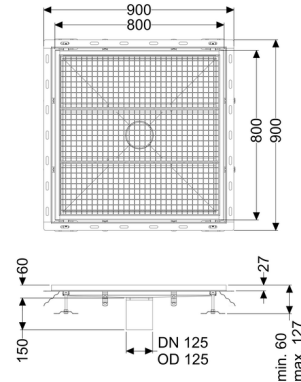

Vasca a pavimento Ferrofix angolare collega. piastrelle, 800x800mm

Informazioni sull'articolo

Cod. Art.: 6380800
GTIN (EAN): 4026092099469
Gruppo di prezzo: 80

Vantaggi

- In acciaio inox particolarmente igienico e ad alta resistenza meccanica
- Può essere combinato in modo variabile con i corpi base adatti

Descrizione

La vasca a pavimento Ferrofix in acciaio inox con uno spessore del materiale di 2,0 mm (mordenzato in soluzione di immersione) è dotato di rialzi rettificati, con pendenza longitudinale e trasversale, piedini per la regolazione dell'altezza e con un bocchettone di uscita in acciaio inox.

Il profilo della canaletta è adatto alle situazioni di posa con alte sollecitazioni termiche. L'angolare di collegamento per piastrelle serve ad evitare la rottura delle piastrelle nell'area del bordo.

Caratteristiche generali:

Larghezza nominale (DN):	125
Diametro esterno (DA):	125

Dimensioni:

Lunghezza:	800 mm
Larghezza:	800 mm
Altezza:	60 mm

Caratteristiche di copertura:

Tipo di copertura:	Griglia
Colore della copertura:	argento
Classe di carico:	L 15 (EN 1253-1)
Blocco:	posato
Materiale del rialzo:	Acciaio inox 14301