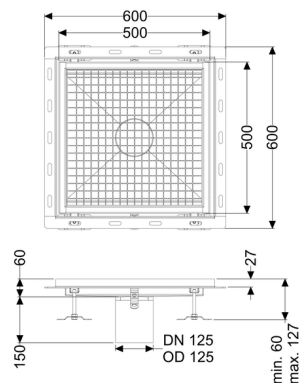

Vasca a pavimento Ferrofix angolare collega. piastrelle, 500x500mm

Informazioni sull'articolo

Cod. Art.: 6350050
 GTIN (EAN): 4026092099438
 Gruppo di prezzo: 80

Vantaggi

- In acciaio inox particolarmente igienico e ad alta resistenza meccanica
- Può essere combinato in modo variabile con i corpi base adatti

Descrizione

La vasca a pavimento Ferrofix in acciaio inox con uno spessore del materiale di 2,0 mm (mordenzato in soluzione di immersione) è dotato di rialzi rettificati, con pendenza longitudinale e trasversale, piedini per la regolazione dell'altezza e con un bocchettone di uscita in acciaio inox.

Il profilo della canaletta è adatto alle situazioni di posa con alte sollecitazioni termiche. L'angolare di collegamento per piastrelle serve ad evitare la rottura delle piastrelle nell'area del bordo.

Caratteristiche generali:

| | |
|--------------------------|-----|
| Larghezza nominale (DN): | 125 |
| Diametro esterno (DA): | 125 |

Dimensioni:

| | |
|------------|--------|
| Lunghezza: | 500 mm |
| Larghezza: | 500 mm |
| Altezza: | 60 mm |