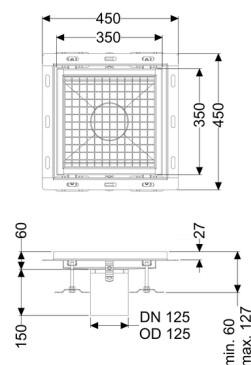

Vasca a pavimento Ferrofix angolare collega. piastrelle, 350x350mm

Informazioni sull'articolo

Cod. Art.: 6335035
 GTIN (EAN): 4026092099421
 Gruppo di prezzo: 80

Vantaggi

- In acciaio inox particolarmente igienico e ad alta resistenza meccanica
- Può essere combinato in modo variabile con i corpi base adatti

Descrizione

La vasca a pavimento Ferrofix in acciaio inox con uno spessore del materiale di 2,0 mm (mordenzato in soluzione di immersione) è dotato di rialzi rettificati, con pendenza longitudinale e trasversale, piedini per la regolazione dell'altezza e con un bocchettone di uscita in acciaio inox.

Il profilo della canaletta è adatto alle situazioni di posa con alte sollecitazioni termiche. L'angolare di collegamento per piastrelle serve ad evitare la rottura delle piastrelle nell'area del bordo.

Caratteristiche generali:

Larghezza nominale (DN):	125
Diametro esterno (DA):	125

Dimensioni:

Lunghezza:	350 mm
Larghezza:	350 mm
Altezza:	60 mm

Caratteristiche di copertura:

Tipo di copertura:	Griglia
Colore della copertura:	argento
Classe di carico:	L 15 (EN 1253-1)
Blocco:	posato
Materiale del rialzo:	Acciaio inox 14301