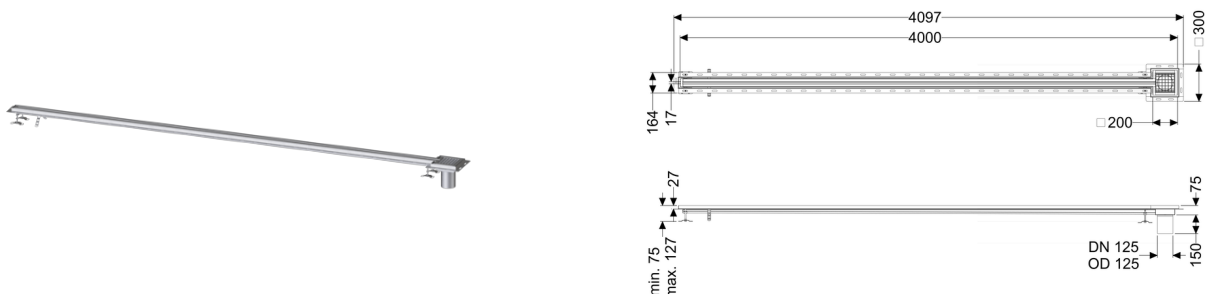

Canaletta a fessura Ferrofix angl.colleg.piastr., 17x4000mm, margine

Informazioni sull'articolo

Cod. Art.: 6302401

GTIN (EAN): 4026092099872

Gruppo di prezzo: 80

Descrizione

La canaletta intagliata a pavimento Ferrofix in acciaio inox con uno spessore del materiale di 1,5 mm (mordenzato in soluzione di immersione) è dotato di rialzi rettificati, con pendenza longitudinale e trasversale, piedini per la regolazione dell'altezza e un bocchettone di uscita in acciaio inox.

Il profilo della canaletta è adatto alle situazioni di posa con alte sollecitazioni termiche. L'angolare di collegamento per piastrelle serve ad evitare la rottura delle piastrelle nell'area del bordo.

Caratteristiche generali:

Larghezza nominale (DN):	125 mm
Diametro esterno (DA):	125 mm
Materiale:	Acciaio inox

Dimensioni:

Lunghezza:	4.000 mm
Larghezza:	17 mm
Altezza:	75 mm

Caratteristiche di copertura:

Tipo di copertura:	Griglia
Colore della copertura:	argento
Classe di carico:	L 15 (EN 1253-1)
Lunghezza:	200 mm
Larghezza:	200 mm
Blocco:	posato
null:	17 mm