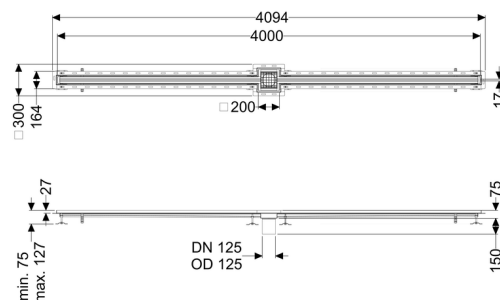

Canaletta a fessura Ferrofix angol.colleg.piastr., 17x4000mm, centro

Informazioni sull'articolo

Cod. Art.: 6302400

GTIN (EAN): 4026092099865

Gruppo di prezzo: 80

Descrizione

La canaletta intagliata a pavimento Ferrofix in acciaio inox con uno spessore del materiale di 1,5 mm (mordenzato in soluzione di immersione) è dotato di rialzi rettificati, con pendenza longitudinale e trasversale, piedini per la regolazione dell'altezza e un bocchettone di uscita in acciaio inox.

Il profilo della canaletta è adatto alle situazioni di posa con alte sollecitazioni termiche. L'angolare di collegamento per piastrelle serve ad evitare la rottura delle piastrelle nell'area del bordo.

Caratteristiche generali:

Larghezza nominale (DN):	125 mm
Diametro esterno (DA):	125 mm
Materiale:	Acciaio inox

Dimensioni:

Lunghezza:	4.000 mm
Larghezza:	17 mm
Altezza:	75 mm

Caratteristiche di copertura:

Tipo di copertura:	Griglia
Colore della copertura:	argento
Classe di carico:	L 15 (EN 1253-1)
Lunghezza:	200 mm
Larghezza:	200 mm
Blocco:	posato
null:	17 mm