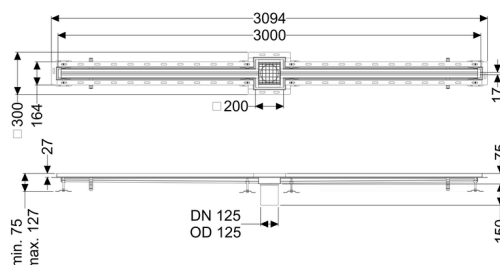

## Canaletta a fessura Ferrofix angol.colleg.piastr., 17x3000mm, centro

### Descrizione

La canaletta intagliata a pavimento Ferrofix in acciaio inox con uno spessore del materiale di 1,5 mm (mordenzato in soluzione di immersione) è dotato di rialzi rettificati, con pendenza longitudinale e trasversale, piedini per la regolazione dell'altezza e un bocchettone di uscita in acciaio inox.

### Caratteristiche generali:

Larghezza nominale (DN):	125 mm
Diametro esterno (DA):	125 mm
Materiale:	Acciaio inox

### Dimensioni:

Lunghezza:	3.000 mm
Larghezza:	17 mm
Altezza:	75 mm

**Caratteristiche di copertura:**

Tipo di copertura:	Griglia
Colore della copertura:	argento
Classe di carico:	L 15 (EN 1253-1)
Lunghezza:	200 mm
Larghezza:	200 mm
Blocco:	posato
null:	17 mm