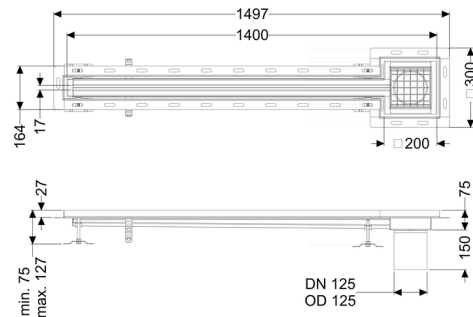

## Canaletta a fessura Ferrofix angol.colleg.piastr., 17x1400mm, margine

### Descrizione

La canaletta intagliata a pavimento Ferrofix in acciaio inox con uno spessore del materiale di 1,5 mm (mordenzato in soluzione di immersione) è dotato di rialzi rettificati, con pendenza longitudinale e trasversale, piedini per la regolazione dell'altezza e un bocchettone di uscita in acciaio inox.

### Caratteristiche generali:

Larghezza nominale (DN):	125 mm
Diametro esterno (DA):	125 mm
Materiale:	Acciaio inox

### Dimensioni:

Lunghezza:	1.400 mm
Larghezza:	17 mm
Altezza:	75 mm

**Caratteristiche di copertura:**

Tipo di copertura:	Griglia
Colore della copertura:	argento
Classe di carico:	L 15 (EN 1253-1)
Lunghezza:	200 mm
Larghezza:	200 mm
Blocco:	posato
null:	17 mm