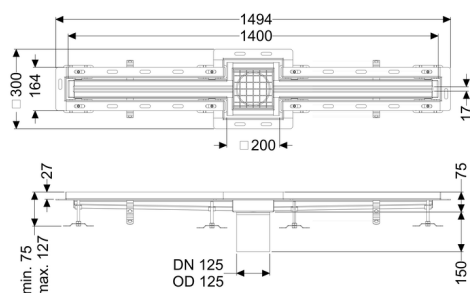

## Canaletta a fessura Ferrofix angol.colleg.piastr., 17x1400mm, centro

### Descrizione

La canaletta intagliata a pavimento Ferrofix in acciaio inox con uno spessore del materiale di 1,5 mm (mordenzato in soluzione di immersione) è dotato di rialzi rettificati, con pendenza longitudinale e trasversale, piedini per la regolazione dell'altezza e un bocchettone di uscita in acciaio inox.

### Caratteristiche generali:

|                          |              |
|--------------------------|--------------|
| Larghezza nominale (DN): | 125 mm       |
| Diametro esterno (DA):   | 125 mm       |
| Materiale:               | Acciaio inox |

### Dimensioni:

|            |          |
|------------|----------|
| Lunghezza: | 1.400 mm |
| Larghezza: | 17 mm    |
| Altezza:   | 75 mm    |