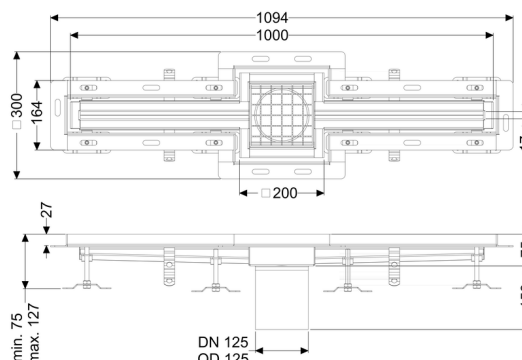

## Canaletta a fessura Ferrofix angol.colleg.piastr., 17x1000mm, centro

### Descrizione

La canaletta intagliata a pavimento Ferrofix in acciaio inox con uno spessore del materiale di 1,5 mm (mordenzato in soluzione di immersione) è dotato di rialzi rettificati, con pendenza longitudinale e trasversale, piedini per la regolazione dell'altezza e un bocchettone di uscita in acciaio inox.

### Caratteristiche generali:

Larghezza nominale (DN):	125 mm
Diametro esterno (DA):	125 mm
Materiale:	Acciaio inox

### Dimensioni:

Lunghezza:	1.000 mm
Larghezza:	17 mm
Altezza:	75 mm