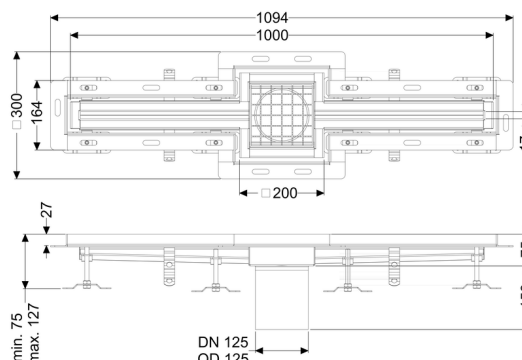

Canaletta a fessura Ferrofix angol.colleg.piastr., 17x1000mm, centro

Informazioni sull'articolo

Cod. Art.: 6302100

GTIN (EAN): 4026092099780

Gruppo di prezzo: 80

Descrizione

La canaletta intagliata a pavimento Ferrofix in acciaio inox con uno spessore del materiale di 1,5 mm (mordenzato in soluzione di immersione) è dotata di rialzi rettificati, con pendenza longitudinale e trasversale, piedini per la regolazione dell'altezza e un bocchettone di uscita in acciaio inox.

Il profilo della canaletta è adatto alle situazioni di posa con alte sollecitazioni termiche. L'angolare di collegamento per piastrelle serve ad evitare la rottura delle piastrelle nell'area del bordo.

Caratteristiche generali:

Larghezza nominale (DN):	125 mm
Diametro esterno (DA):	125 mm
Materiale:	Acciaio inox

Dimensioni:

Lunghezza:	1.000 mm
Larghezza:	17 mm
Altezza:	75 mm

Caratteristiche di copertura:

Tipo di copertura:	Griglia
Colore della copertura:	argento
Classe di carico:	L 15 (EN 1253-1)
Lunghezza:	200 mm
Larghezza:	200 mm
Blocco:	posato
null:	17 mm