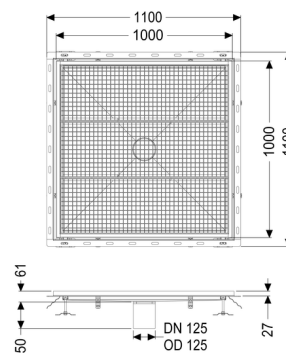

Vasca a pavimento Ferrofix angolare collega. piastrelle, 1000x1000mm

Informazioni sull'articolo

Cod. Art.: 6300100
GTIN (EAN): 4026092099476
Gruppo di prezzo: 80

Vantaggi

- In acciaio inox particolarmente igienico e ad alta resistenza meccanica
- Può essere combinato in modo variabile con i corpi base adatti

Descrizione

La vasca a pavimento Ferrofix in acciaio inox con uno spessore del materiale di 2,0 mm (mordenzato in soluzione di immersione) è dotato di rialzi rettificati, con pendenza longitudinale e trasversale, piedini per la regolazione dell'altezza e con un bocchettone di uscita in acciaio inox.

Il profilo della canaletta è adatto alle situazioni di posa con alte sollecitazioni termiche. L'angolare di collegamento per piastrelle serve ad evitare la rottura delle piastrelle nell'area del bordo.

Caratteristiche generali:

Larghezza nominale (DN):	125
Diametro esterno (DA):	125

Dimensioni:

Lunghezza:	1.000 mm
Larghezza:	1.000 mm
Altezza:	60 mm

Caratteristiche di copertura:

Tipo di copertura:	Griglia
Colore della copertura:	argento
Classe di carico:	L 15 (EN 1253-1)
Blocco:	posato
Materiale del rialzo:	Acciaio inox 14301