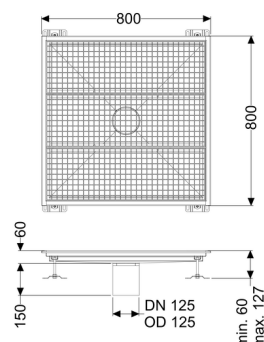

Vasca a pavimento Ferrofix senza flangia adesiva, 800x800mm

Informazioni sull'articolo

Cod. Art.: 6180800
GTIN (EAN): 4026092099414
Gruppo di prezzo: 80

Vantaggi

- In acciaio inox particolarmente igienico e ad alta resistenza meccanica
- Può essere combinato in modo variabile con i corpi base adatti

Descrizione

La vasca a pavimento Ferrofix in acciaio inox con uno spessore del materiale di 2,0 mm (mordenzato in soluzione di immersione) è dotata di rialzi rettificati, con pendenza longitudinale e trasversale, piedini per la regolazione dell'altezza e un bocchettone di uscita in acciaio inox.

Guarnizione termosaldata sul rialzo:

Bordo di connessione

Caratteristiche generali:

Larghezza nominale (DN): 125
Diametro esterno (DA): 125

Dimensioni:

Lunghezza: 800 mm
Larghezza: 800 mm
Altezza: 60 mm

Caratteristiche di copertura:

Tipo di copertura: Griglia
Colore della copertura: argento

Classe di carico:
Blocco:

L 15 (EN 1253-1)
posato

Materiale del rialzo:

Acciaio inox 14301