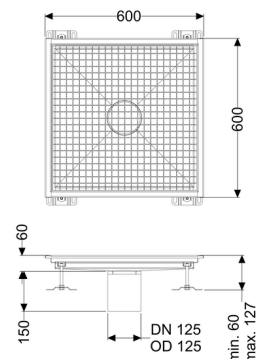

Vasca a pavimento Ferrofix senza flangia adesiva, 600x600mm

Informazioni sull'articolo

Cod. Art.: 6160600
GTIN (EAN): 4026092099407
Gruppo di prezzo: 80

Vantaggi

- In acciaio inox particolarmente igienico e ad alta resistenza meccanica
- Può essere combinato in modo variabile con i corpi base adatti

Descrizione

La vasca a pavimento Ferrofix in acciaio inox con uno spessore del materiale di 2,0 mm (mordenzato in soluzione di immersione) è dotata di rialzi rettificati, con pendenza longitudinale e trasversale, piedini per la regolazione dell'altezza e un bocchettone di uscita in acciaio inox.

Guarnizione termosaldata sul rialzo:

Bordo di connessione

Caratteristiche generali:

Larghezza nominale (DN): 125
Diametro esterno (DA): 125

Dimensioni:

Lunghezza: 600 mm
Larghezza: 600 mm
Altezza: 60 mm

Caratteristiche di copertura:

Tipo di copertura: Griglia
Colore della copertura: argento

Classe di carico:
Blocco:

L 15 (EN 1253-1)
posato

Materiale del rialzo:

Acciaio inox 14301