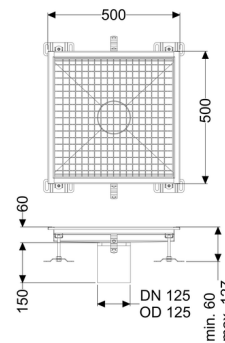

## Vasca a pavimento Ferrofix senza flangia adesiva, 500x500mm

### Descrizione

La vasca a pavimento Ferrofix in acciaio inox con uno spessore del materiale di 2,0 mm (mordenzato in soluzione di immersione) è dotata di rialzi rettificati, con pendenza longitudinale e trasversale, piedini per la regolazione dell'altezza e un bocchettone di uscita in acciaio inox.

### Caratteristiche generali:

Larghezza nominale (DN): 125  
 Diametro esterno (DA): 125

### Dimensioni:

Lunghezza: 500 mm  
 Larghezza: 500 mm  
 Altezza: 60 mm