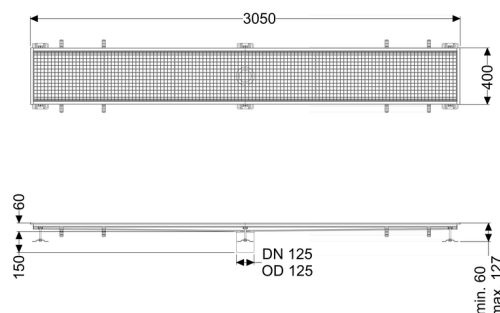

## Canaletta scatolare Ferrofix senza flangia adesiva, 400x3050mm

### Descrizione

La canaletta scatolare Ferrofix in acciaio inox con uno spessore del materiale di 2,0 mm (mordenzato in soluzione di immersione) è dotata di rialzi rettificati, con pendenza longitudinale e trasversale, piedini per la regolazione dell'altezza e un bocchettone di uscita in acciaio inox.

### Caratteristiche generali:

Larghezza nominale (DN): 125  
 Diametro esterno (DA): 125

### Dimensioni:

Lunghezza: 3.050 mm  
 Larghezza: 400 mm  
 Altezza: 60 mm