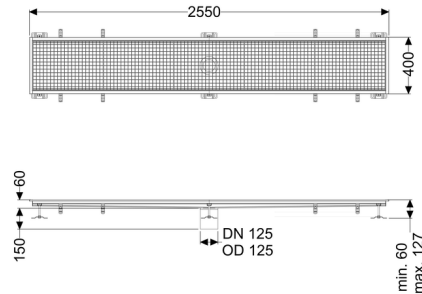

Canaletta scatolare Ferrofix senza flangia adesiva, 400x2550mm

Informazioni sull'articolo

Cod. Art.: 6140250
 GTIN (EAN): 4026092099100
 Gruppo di prezzo: 80

Vantaggi

- In acciaio inox particolarmente igienico e ad alta resistenza meccanica
- Può essere combinato in modo variabile con i corpi base adatti

Descrizione

La canaletta scatolare Ferrofix in acciaio inox con uno spessore del materiale di 2,0 mm (mordenzato in soluzione di immersione) è dotata di rialzi rettificati, con pendenza longitudinale e trasversale, piedini per la regolazione dell'altezza e un bocchettone di uscita in acciaio inox.

Guarnizione termosaldata sul rialzo:

Bordo di connessione

Caratteristiche generali:

Larghezza nominale (DN): 125
 Diametro esterno (DA): 125

Dimensioni:

Lunghezza: 2.550 mm
 Larghezza: 400 mm
 Altezza: 60 mm

Caratteristiche di copertura:

Tipo di copertura: Griglia
 Colore della copertura: argento

Classe di carico:
Blocco:

L 15 (EN 1253-1)
posato

Materiale del rialzo:

Acciaio inox 14301