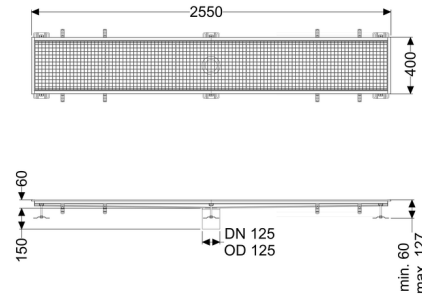

## Canaletta scatolare Ferrofix senza flangia adesiva, 400x2550mm

### Descrizione

La canaletta scatolare Ferrofix in acciaio inox con uno spessore del materiale di 2,0 mm (mordenzato in soluzione di immersione) è dotata di rialzi rettificati, con pendenza longitudinale e trasversale, piedini per la regolazione dell'altezza e un bocchettone di uscita in acciaio inox.

### Caratteristiche generali:

Larghezza nominale (DN): 125  
Diametro esterno (DA): 125

### Dimensioni:

Lunghezza: 2.550 mm  
Larghezza: 400 mm  
Altezza: 60 mm