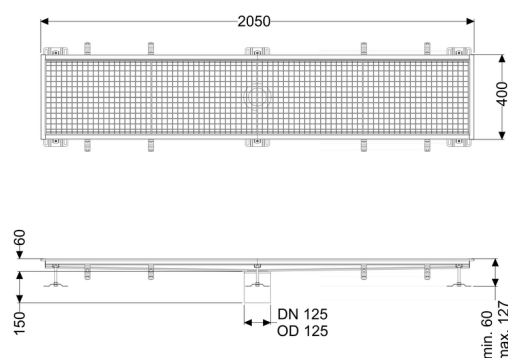

Canaletta scatolare Ferrofix senza flangia adesiva, 400x2050mm

Informazioni sull'articolo

Cod. Art.: 6140200
 GTIN (EAN): 4026092099094
 Gruppo di prezzo: 80

Vantaggi

- In acciaio inox particolarmente igienico e ad alta resistenza meccanica
- Può essere combinato in modo variabile con i corpi base adatti

Descrizione

La canaletta scatolare Ferrofix in acciaio inox con uno spessore del materiale di 2,0 mm (mordenzato in soluzione di immersione) è dotata di rialzi rettificati, con pendenza longitudinale e trasversale, piedini per la regolazione dell'altezza e un bocchettone di uscita in acciaio inox.

Guarnizione termosaldada sul rialzo:

Bordo di connessione

Caratteristiche generali:

Larghezza nominale (DN): 125
 Diametro esterno (DA): 125

Dimensioni:

Lunghezza: 2.050 mm
 Larghezza: 400 mm
 Altezza: 60 mm

Caratteristiche di copertura:

Tipo di copertura: Griglia
 Colore della copertura: argento

Classe di carico:
Blocco:

L 15 (EN 1253-1)
posato

Materiale del rialzo:

Acciaio inox 14301