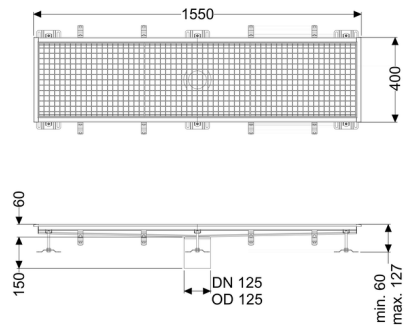

## Canaletta scatolare Ferrofix senza flangia adesiva, 400x1550mm

### Descrizione

La canaletta scatolare Ferrofix in acciaio inox con uno spessore del materiale di 2,0 mm (mordenzato in soluzione di immersione) è dotata di rialzi rettificati, con pendenza longitudinale e trasversale, piedini per la regolazione dell'altezza e un bocchettone di uscita in acciaio inox.

### Caratteristiche generali:

Larghezza nominale (DN): 125  
 Diametro esterno (DA): 125

### Dimensioni:

Lunghezza: 1.550 mm  
 Larghezza: 400 mm  
 Altezza: 60 mm