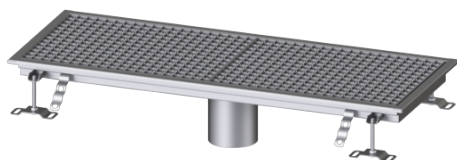

Canaletta scatolare Ferrofix senza flangia adesiva, 400x1050mm

Informazioni sull'articolo

Cod. Art.: 6140100
GTIN (EAN): 4026092099070
Gruppo di prezzo: 80

Vantaggi

- In acciaio inox particolarmente igienico e ad alta resistenza meccanica
- Può essere combinato in modo variabile con i corpi base adatti

Descrizione

La canaletta scatolare Ferrofix in acciaio inox con uno spessore del materiale di 2,0 mm (mordenzato in soluzione di immersione) è dotata di rialzi rettificati, con pendenza longitudinale e trasversale, piedini per la regolazione dell'altezza e un bocchettone di uscita in acciaio inox.

Guarnizione termosaldata sul rialzo:

Bordo di connessione

Caratteristiche generali:

Larghezza nominale (DN): 125
Diametro esterno (DA): 125

Dimensioni:

Lunghezza: 1.050 mm
Larghezza: 400 mm
Altezza: 60 mm

Caratteristiche di copertura:

Tipo di copertura: Griglia
Colore della copertura: argento

Classe di carico:
Blocco:

L 15 (EN 1253-1)
posato

Materiale del rialzo:

Acciaio inox 14301