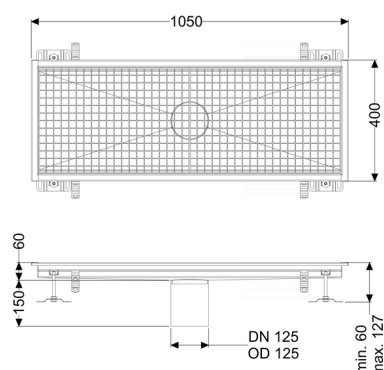

Canaletta scatolare Ferrofix senza flangia adesiva, 400x1050mm

Informazioni sull'articolo

Cod. Art.: 6140100
GTIN (EAN): 4026092099070
Gruppo di prezzo: 80

Vantaggi

- In acciaio inox particolarmente igienico e ad alta resistenza meccanica
- Può essere combinato in modo variabile con i corpi base adatti

Descrizione

La canaletta scatolare Ferrofix in acciaio inox con uno spessore del materiale di 2,0 mm (mordenzato in soluzione di immersione) è dotata di rialzi rettificati, con pendenza longitudinale e trasversale, piedini per la regolazione dell'altezza e un bocchettone di uscita in acciaio inox.

Guarnizione termosaldata sul rialzo:

Bordo di connessione

Caratteristiche generali:

Larghezza nominale (DN): 125
Diametro esterno (DA): 125

Dimensioni:

Lunghezza: 1.050 mm
Larghezza: 400 mm
Altezza: 60 mm

Caratteristiche di copertura:

Tipo di copertura: Griglia
Colore della copertura: argento

Classe di carico:
Blocco:

L 15 (EN 1253-1)
posato

Materiale del rialzo:

Acciaio inox 14301