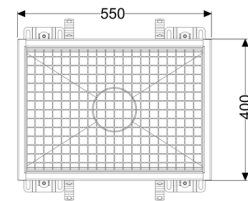

Canaletta scatolare Ferrofix senza flangia adesiva, 400x550mm

Informazioni sull'articolo

Cod. Art.: 6140050
GTIN (EAN): 4026092099063
Gruppo di prezzo: 80

Vantaggi

- In acciaio inox particolarmente igienico e ad alta resistenza meccanica
- Può essere combinato in modo variabile con i corpi base adatti

Descrizione

La canaletta scatolare Ferrofix in acciaio inox con uno spessore del materiale di 2,0 mm (mordenzato in soluzione di immersione) è dotata di rialzi rettificati, con pendenza longitudinale e trasversale, piedini per la regolazione dell'altezza e un bocchettone di uscita in acciaio inox.

Guarnizione termosaldada sul rialzo:

Bordo di connessione

Caratteristiche generali:

Larghezza nominale (DN): 125
Diametro esterno (DA): 125

Dimensioni:

Lunghezza: 550 mm
Larghezza: 400 mm
Altezza: 60 mm

Caratteristiche di copertura:

Tipo di copertura: Griglia
Colore della copertura: argento

Classe di carico:
Blocco:

L 15 (EN 1253-1)
posato

Materiale del rialzo:

Acciaio inox 14301