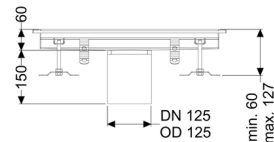

Canaletta scatolare Ferrofix senza flangia adesiva, 400x550mm

Informazioni sull'articolo

Cod. Art.: 6140050
GTIN (EAN): 4026092099063
Gruppo di prezzo: 80

Vantaggi

- In acciaio inox particolarmente igienico e ad alta resistenza meccanica
- Può essere combinato in modo variabile con i corpi base adatti

Descrizione

La canaletta scatolare Ferrofix in acciaio inox con uno spessore del materiale di 2,0 mm (mordenzato in soluzione di immersione) è dotata di rialzi rettificati, con pendenza longitudinale e trasversale, piedini per la regolazione dell'altezza e un bocchettone di uscita in acciaio inox.

Guarnizione termosaldada sul rialzo:

Bordo di connessione

Caratteristiche generali:

Larghezza nominale (DN): 125
Diametro esterno (DA): 125

Dimensioni:

Lunghezza: 550 mm
Larghezza: 400 mm
Altezza: 60 mm

Caratteristiche di copertura:

Tipo di copertura: Griglia
Colore della copertura: argento

Classe di carico:
Blocco:

L 15 (EN 1253-1)
posato

Materiale del rialzo:

Acciaio inox 14301