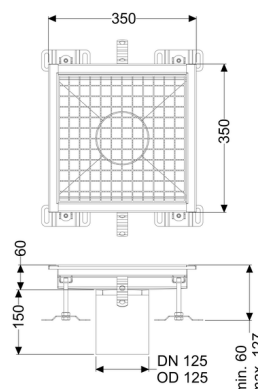

Vasca a pavimento Ferrofix senza flangia adesiva, 350x350mm

Informazioni sull'articolo

Cod. Art.: 6135035
 GTIN (EAN): 4026092099377
 Gruppo di prezzo: 80

Vantaggi

- In acciaio inox particolarmente igienico e ad alta resistenza meccanica
- Può essere combinato in modo variabile con i corpi base adatti

Descrizione

La vasca a pavimento Ferrofix in acciaio inox con uno spessore del materiale di 2,0 mm (mordenzato in soluzione di immersione) è dotata di rialzi rettificati, con pendenza longitudinale e trasversale, piedini per la regolazione dell'altezza e un bocchettone di uscita in acciaio inox.

Guarnizione termosaldata sul rialzo:

Bordo di connessione

Caratteristiche generali:

Larghezza nominale (DN): 125
 Diametro esterno (DA): 125

Dimensioni:

Lunghezza: 350 mm
 Larghezza: 350 mm
 Altezza: 60 mm

Caratteristiche di copertura:

Tipo di copertura: Griglia
 Colore della copertura: argento

Classe di carico:
Blocco:

L 15 (EN 1253-1)
posato

Materiale del rialzo:

Acciaio inox 14301