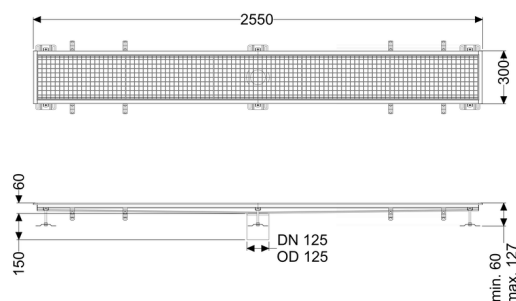

Canaletta scatolare Ferrofix senza flangia adesiva, 300x2550mm

Informazioni sull'articolo

Cod. Art.: 6130250
 GTIN (EAN): 4026092099049
 Gruppo di prezzo: 80

Vantaggi

- In acciaio inox particolarmente igienico e ad alta resistenza meccanica
- Può essere combinato in modo variabile con i corpi base adatti

Descrizione

La canaletta scatolare Ferrofix in acciaio inox con uno spessore del materiale di 2,0 mm (mordenzato in soluzione di immersione) è dotata di rialzi rettificati, con pendenza longitudinale e trasversale, piedini per la regolazione dell'altezza e un bocchettone di uscita in acciaio inox.

Guarnizione termosaldada sul rialzo:

Bordo di connessione

Caratteristiche generali:

Larghezza nominale (DN): 125
 Diametro esterno (DA): 125

Dimensioni:

Lunghezza: 2.550 mm
 Larghezza: 300 mm
 Altezza: 60 mm

Caratteristiche di copertura:

Tipo di copertura: Griglia
 Colore della copertura: argento

Classe di carico:
Blocco:

L 15 (EN 1253-1)
posato

Materiale del rialzo:

Acciaio inox 14301