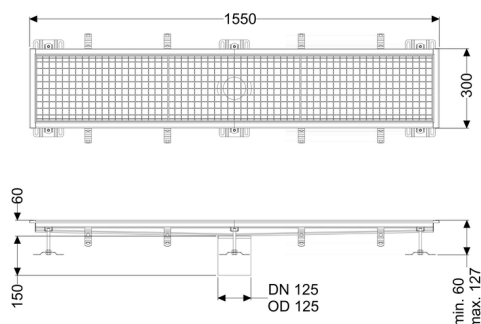

## Canaletta scatolare Ferrofix senza flangia adesiva, 300x1550mm

### Descrizione

La canaletta scatolare Ferrofix in acciaio inox con uno spessore del materiale di 2,0 mm (mordenzato in soluzione di immersione) è dotata di rialzi rettificati, con pendenza longitudinale e trasversale, piedini per la regolazione dell'altezza e un bocchettone di uscita in acciaio inox.

### Caratteristiche generali:

Larghezza nominale (DN): 125  
 Diametro esterno (DA): 125

### Dimensioni:

Lunghezza: 1.550 mm  
 Larghezza: 300 mm  
 Altezza: 60 mm