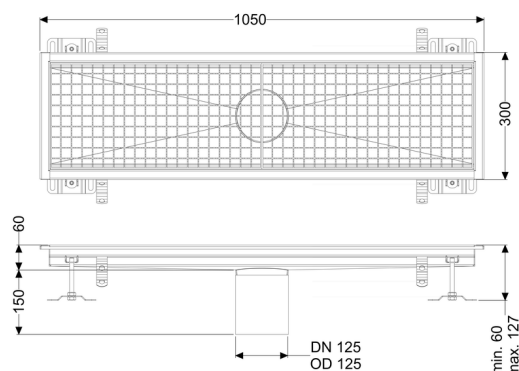

Canaletta scatolare Ferrofix senza flangia adesiva, 300x1050mm

Informazioni sull'articolo

Cod. Art.: 6130100
 GTIN (EAN): 4026092099018
 Gruppo di prezzo: 80

Vantaggi

- In acciaio inox particolarmente igienico e ad alta resistenza meccanica
- Può essere combinato in modo variabile con i corpi base adatti

Descrizione

La canaletta scatolare Ferrofix in acciaio inox con uno spessore del materiale di 2,0 mm (mordenzato in soluzione di immersione) è dotata di rialzi rettificati, con pendenza longitudinale e trasversale, piedini per la regolazione dell'altezza e un bocchettone di uscita in acciaio inox.

Guarnizione termosaldada sul rialzo:

Bordo di connessione

Caratteristiche generali:

Larghezza nominale (DN): 125
 Diametro esterno (DA): 125

Dimensioni:

Lunghezza: 1.050 mm
 Larghezza: 300 mm
 Altezza: 60 mm

Caratteristiche di copertura:

Tipo di copertura: Griglia
 Colore della copertura: argento

Classe di carico:
Blocco:

L 15 (EN 1253-1)
posato

Materiale del rialzo:

Acciaio inox 14301