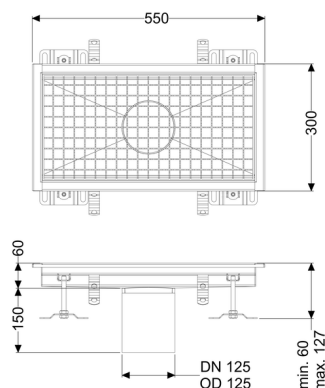

## Canaletta scatolare Ferrofix senza flangia adesiva, 300x550mm

### Descrizione

La canaletta scatolare Ferrofix in acciaio inox con uno spessore del materiale di 2,0 mm (mordenzato in soluzione di immersione) è dotata di rialzi rettificati, con pendenza longitudinale e trasversale, piedini per la regolazione dell'altezza e un bocchettone di uscita in acciaio inox.

### Caratteristiche generali:

Larghezza nominale (DN): 125  
 Diametro esterno (DA): 125

### Dimensioni:

Lunghezza: 550 mm  
 Larghezza: 300 mm  
 Altezza: 60 mm