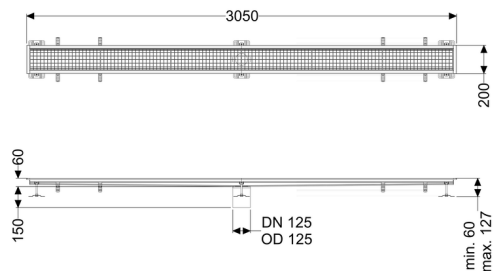

Canaletta scatolare Ferrofix senza flangia adesiva, 200x3050mm

Informazioni sull'articolo

Cod. Art.: 6120300
 GTIN (EAN): 4026092098998
 Gruppo di prezzo: 80

Vantaggi

- In acciaio inox particolarmente igienico e ad alta resistenza meccanica
- Può essere combinato in modo variabile con i corpi base adatti

Descrizione

La canaletta scatolare Ferrofix in acciaio inox con uno spessore del materiale di 2,0 mm (mordenzato in soluzione di immersione) è dotata di rialzi rettificati, con pendenza longitudinale e trasversale, piedini per la regolazione dell'altezza e un bocchettone di uscita in acciaio inox.

Guarnizione termosaldata sul rialzo:

Bordo di connessione

Caratteristiche generali:

Larghezza nominale (DN): 125
 Diametro esterno (DA): 125

Dimensioni:

Lunghezza: 3.050 mm
 Larghezza: 200 mm
 Altezza: 60 mm

Caratteristiche di copertura:

Tipo di copertura: Griglia
 Colore della copertura: argento

Classe di carico:
Blocco:

L 15 (EN 1253-1)
posato

Materiale del rialzo:

Acciaio inox 14301