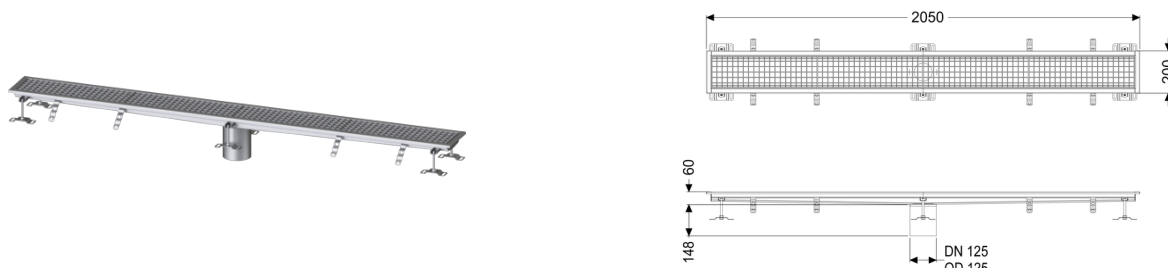

Canaletta scatolare Ferrofix senza flangia adesiva, 200x2050mm

Informazioni sull'articolo

Cod. Art.: 6120200
 GTIN (EAN): 4026092098974
 Gruppo di prezzo: 80

Vantaggi

- In acciaio inox particolarmente igienico e ad alta resistenza meccanica
- Può essere combinato in modo variabile con i corpi base adatti

Descrizione

La canaletta scatolare Ferrofix in acciaio inox con uno spessore del materiale di 2,0 mm (mordenzato in soluzione di immersione) è dotata di rialzi rettificati, con pendenza longitudinale e trasversale, piedini per la regolazione dell'altezza e un bocchettone di uscita in acciaio inox.

Guarnizione termosaldada sul rialzo:

Bordo di connessione

Caratteristiche generali:

Larghezza nominale (DN): 125
 Diametro esterno (DA): 125

Dimensioni:

Lunghezza: 2.050 mm
 Larghezza: 200 mm
 Altezza: 60 mm

Caratteristiche di copertura:

Tipo di copertura: Griglia
 Colore della copertura: argento

Classe di carico:
Blocco:

L 15 (EN 1253-1)
posato

Materiale del rialzo:

Acciaio inox 14301