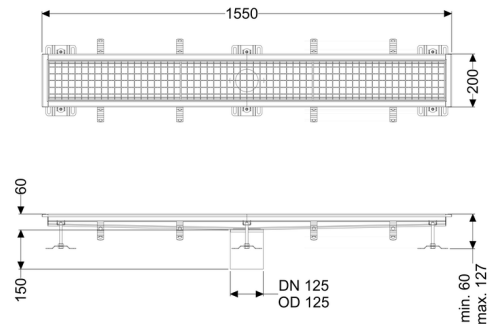

## Canaletta scatolare Ferrofix senza flangia adesiva, 200x1550mm

### Descrizione

La canaletta scatolare Ferrofix in acciaio inox con uno spessore del materiale di 2,0 mm (mordenzato in soluzione di immersione) è dotata di rialzi rettificati, con pendenza longitudinale e trasversale, piedini per la regolazione dell'altezza e un bocchettone di uscita in acciaio inox.

### Caratteristiche generali:

Larghezza nominale (DN): 125  
 Diametro esterno (DA): 125

### Dimensioni:

Lunghezza: 1.550 mm  
 Larghezza: 200 mm  
 Altezza: 60 mm