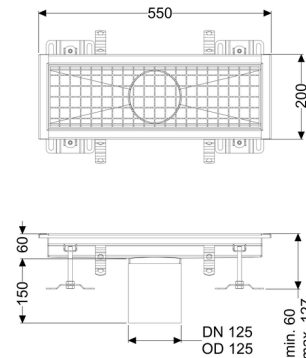

Canaletta scatolare Ferrofix senza flangia adesiva, 200x550mm

Informazioni sull'articolo

Cod. Art.: 6120050
GTIN (EAN): 4026092098943
Gruppo di prezzo: 80

Vantaggi

- In acciaio inox particolarmente igienico e ad alta resistenza meccanica
- Può essere combinato in modo variabile con i corpi base adatti

Descrizione

La canaletta scatolare Ferrofix in acciaio inox con uno spessore del materiale di 2,0 mm (mordenzato in soluzione di immersione) è dotata di rialzi rettificati, con pendenza longitudinale e trasversale, piedini per la regolazione dell'altezza e un bocchettone di uscita in acciaio inox.

Guarnizione termosaldata sul rialzo:

Bordo di connessione

Caratteristiche generali:

Larghezza nominale (DN): 125
Diametro esterno (DA): 125

Dimensioni:

Lunghezza: 550 mm
Larghezza: 200 mm
Altezza: 60 mm

Caratteristiche di copertura:

Tipo di copertura: Griglia
Colore della copertura: argento

Classe di carico:
Blocco:

L 15 (EN 1253-1)
posato

Materiale del rialzo:

Acciaio inox 14301