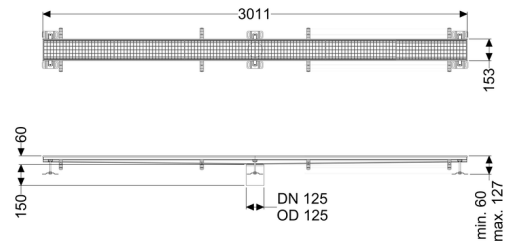

Canaletta scatolare Ferrofix senza flangia adesiva, 153x3011mm

Informazioni sull'articolo

Cod. Art.: 6115300
 GTIN (EAN): 4026092098936
 Gruppo di prezzo: 80

Vantaggi

- In acciaio inox particolarmente igienico e ad alta resistenza meccanica
- Può essere combinato in modo variabile con i corpi base adatti

Descrizione

La canaletta scatolare Ferrofix in acciaio inox con uno spessore del materiale di 2,0 mm (mordenzato in soluzione di immersione) è dotata di rialzi rettificati, con pendenza longitudinale e trasversale, piedini per la regolazione dell'altezza e un bocchettone di uscita in acciaio inox.

Guarnizione termosaldada sul rialzo:

Bordo di connessione

Caratteristiche generali:

Larghezza nominale (DN): 125
 Diametro esterno (DA): 125

Dimensioni:

Lunghezza: 3.011 mm
 Larghezza: 153 mm
 Altezza: 60 mm

Caratteristiche di copertura:

Tipo di copertura: Griglia
 Colore della copertura: argento

Classe di carico:
Blocco:

L 15 (EN 1253-1)
posato

Materiale del rialzo:

Acciaio inox 14301