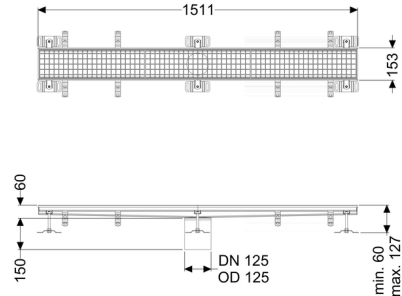

## Canaletta scatolare Ferrofix senza flangia adesiva, 153x1511mm

### Descrizione

La canaletta scatolare Ferrofix in acciaio inox con uno spessore del materiale di 2,0 mm (mordenzato in soluzione di immersione) è dotata di rialzi rettificati, con pendenza longitudinale e trasversale, piedini per la regolazione dell'altezza e un bocchettone di uscita in acciaio inox.

### Caratteristiche generali:

Larghezza nominale (DN): 125  
 Diametro esterno (DA): 125

### Dimensioni:

Lunghezza: 1.511 mm  
 Larghezza: 153 mm  
 Altezza: 60 mm