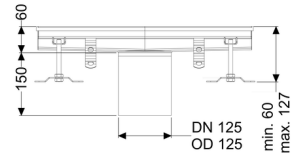

Canaletta scatolare Ferrofix senza flangia adesiva, 153x511mm

Informazioni sull'articolo

Cod. Art.: 6115050
 GTIN (EAN): 4026092098882
 Gruppo di prezzo: 80

Vantaggi

- In acciaio inox particolarmente igienico e ad alta resistenza meccanica
- Può essere combinato in modo variabile con i corpi base adatti

Descrizione

La canaletta scatolare Ferrofix in acciaio inox con uno spessore del materiale di 2,0 mm (mordenzato in soluzione di immersione) è dotata di rialzi rettificati, con pendenza longitudinale e trasversale, piedini per la regolazione dell'altezza e un bocchettone di uscita in acciaio inox.

Guarnizione termosaldada sul rialzo:

Bordo di connessione

Caratteristiche generali:

Larghezza nominale (DN): 125
 Diametro esterno (DA): 125

Dimensioni:

Lunghezza: 511 mm
 Larghezza: 153 mm
 Altezza: 60 mm

Caratteristiche di copertura:

Tipo di copertura: Griglia
 Colore della copertura: argento

Classe di carico:
Blocco:

L 15 (EN 1253-1)
posato

Materiale del rialzo:

Acciaio inox 14301