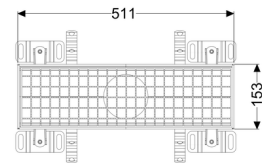

Canaletta scatolare Ferrofix senza flangia adesiva, 153x511mm

Informazioni sull'articolo

Cod. Art.: 6115050
 GTIN (EAN): 4026092098882
 Gruppo di prezzo: 80

Vantaggi

- In acciaio inox particolarmente igienico e ad alta resistenza meccanica
- Può essere combinato in modo variabile con i corpi base adatti

Descrizione

La canaletta scatolare Ferrofix in acciaio inox con uno spessore del materiale di 2,0 mm (mordenzato in soluzione di immersione) è dotata di rialzi rettificati, con pendenza longitudinale e trasversale, piedini per la regolazione dell'altezza e un bocchettone di uscita in acciaio inox.

Guarnizione termosaldada sul rialzo:

Bordo di connessione

Caratteristiche generali:

Larghezza nominale (DN): 125
 Diametro esterno (DA): 125

Dimensioni:

Lunghezza: 511 mm
 Larghezza: 153 mm
 Altezza: 60 mm

Caratteristiche di copertura:

Tipo di copertura: Griglia
 Colore della copertura: argento

Classe di carico:
Blocco:

L 15 (EN 1253-1)
posato

Materiale del rialzo:

Acciaio inox 14301