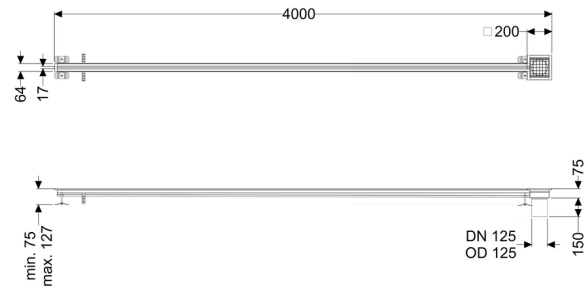

Canaletta a fessura Ferrofix senzflangia desiva, 17x4000mm, margine

Informazioni sull'articolo

Cod. Art.: 6102401

GTIN (EAN): 4026092099773

Gruppo di prezzo: 80

Descrizione

La canaletta intagliata a pavimento Ferrofix in acciaio inox con uno spessore del materiale di 1,5 mm (mordenzato in soluzione di immersione) è dotato di rialzi rettificati, con pendenza longitudinale e trasversale, piedini per la regolazione dell'altezza e un bocchettone di uscita in acciaio inox.

Guarnizione termosaldata sul rialzo:

Bordo di connessione

Caratteristiche generali:

Larghezza nominale (DN):

125 mm

Diametro esterno (DA):

125 mm

Materiale:

Acciaio inox

Dimensioni:

Lunghezza:

4.000 mm

Larghezza:

17 mm

Altezza:

75 mm

Caratteristiche di copertura:

Tipo di copertura:	Griglia
Colore della copertura:	argento
Classe di carico:	L 15 (EN 1253-1)
Lunghezza:	200 mm
Larghezza:	200 mm
Blocco:	posato
null:	17 mm