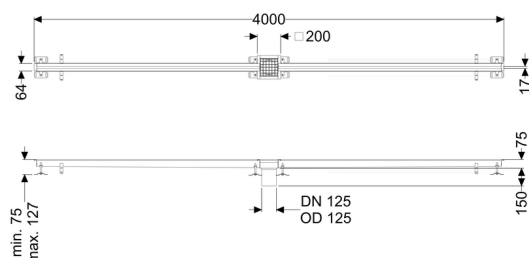

## Canaletta a fessura Ferrofix senzflangia desiva, 17x4000mm, centro

### Descrizione

La canaletta intagliata a pavimento Ferrofix in acciaio inox con uno spessore del materiale di 1,5 mm (mordenzato in soluzione di immersione) è dotato di rialzi rettificati, con pendenza longitudinale e trasversale, piedini per la regolazione dell'altezza e un bocchettone di uscita in acciaio inox.

### Caratteristiche generali:

Larghezza nominale (DN):

125 mm

Diametro esterno (DA):

125 mm

Materiale:

Acciaio inox

### Dimensioni:

Lunghezza:

4.000 mm

Larghezza:

17 mm

Altezza:

75 mm