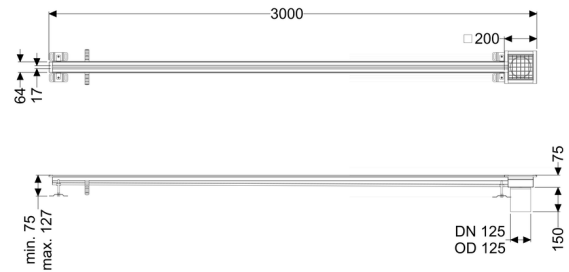

Canaletta a fessura Ferrofix senzflangia desiva, 17x3000mm, margine

Informazioni sull'articolo

Cod. Art.: 6102301

GTIN (EAN): 4026092099759

Gruppo di prezzo: 80

Descrizione

La canaletta intagliata a pavimento Ferrofix in acciaio inox con uno spessore del materiale di 1,5 mm (mordenzato in soluzione di immersione) è dotata di rialzi rettificati, con pendenza longitudinale e trasversale, piedini per la regolazione dell'altezza e un bocchettone di uscita in acciaio inox.

Guarnizione termosaldato sul rialzo:

Bordo di connessione

Caratteristiche generali:

Larghezza nominale (DN):

125 mm

Diametro esterno (DA):

125 mm

Materiale:

Acciaio inox

Dimensioni:

Lunghezza:

3.000 mm

Larghezza:

17 mm

Altezza:

75 mm

Caratteristiche di copertura:

Tipo di copertura:	Griglia
Colore della copertura:	argento
Classe di carico:	L 15 (EN 1253-1)
Lunghezza:	200 mm
Larghezza:	200 mm
Blocco:	posato
null:	17 mm