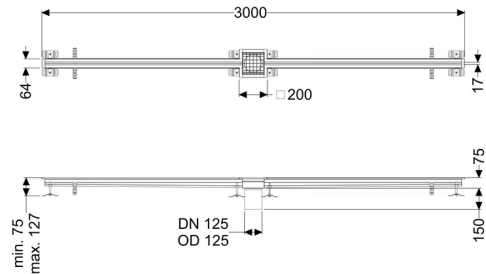

## Canaletta a fessura Ferrofix senzflangia desiva, 17x3000mm, centro

### Descrizione

La canaletta intagliata a pavimento Ferrofix in acciaio inox con uno spessore del materiale di 1,5 mm (mordenzato in soluzione di immersione) è dotata di rialzi rettificati, con pendenza longitudinale e trasversale, piedini per la regolazione dell'altezza e un bocchettone di uscita in acciaio inox.

### Caratteristiche generali:

Larghezza nominale (DN):

125 mm

Diametro esterno (DA):

125 mm

Materiale:

Acciaio inox

### Dimensioni:

Lunghezza:

3.000 mm

Larghezza:

17 mm

Altezza:

75 mm