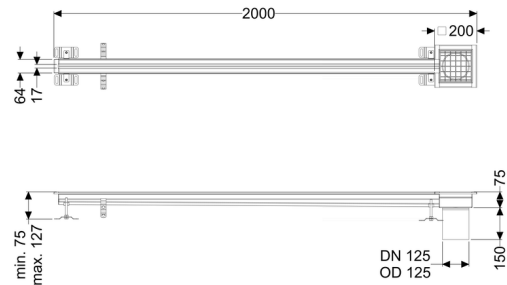

Canaletta a fessura Ferrofix senzflangia desiva, 17x2000mm, margine

Informazioni sull'articolo

Cod. Art.: 6102201

GTIN (EAN): 4026092099735

Gruppo di prezzo: 80

Descrizione

La canaletta intagliata a pavimento Ferrofix in acciaio inox con uno spessore del materiale di 1,5 mm (mordenzato in soluzione di immersione) è dotato di rialzi rettificati, con pendenza longitudinale e trasversale, piedini per la regolazione dell'altezza e un bocchettone di uscita in acciaio inox.

Guarnizione termosaldata sul rialzo:

Bordo di connessione

Caratteristiche generali:

Larghezza nominale (DN):

125 mm

Diametro esterno (DA):

125 mm

Materiale:

Acciaio inox

Dimensioni:

Lunghezza:

2.000 mm

Larghezza:

17 mm

Altezza:

75 mm

Caratteristiche di copertura:

Tipo di copertura:	Griglia
Colore della copertura:	argento
Classe di carico:	L 15 (EN 1253-1)
Lunghezza:	200 mm
Larghezza:	200 mm
Blocco:	posato
null:	17 mm