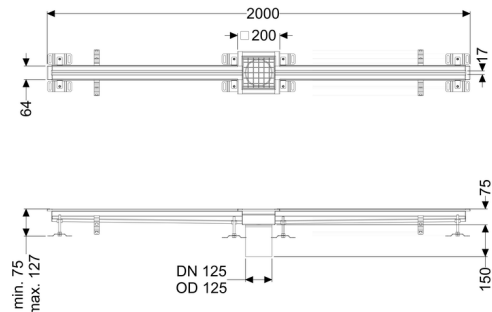

Canaletta a fessura Ferrofix senzflangia desiva, 17x2000mm, centro

Informazioni sull'articolo

Cod. Art.: 6102200

GTIN (EAN): 4026092099728

Gruppo di prezzo: 80

Descrizione

La canaletta intagliata a pavimento Ferrofix in acciaio inox con uno spessore del materiale di 1,5 mm (mordenzato in soluzione di immersione) è dotato di rialzi rettificati, con pendenza longitudinale e trasversale, piedini per la regolazione dell'altezza e un bocchettone di uscita in acciaio inox.

Guarnizione termosaldata sul rialzo:

Bordo di connessione

Caratteristiche generali:

Larghezza nominale (DN):

125 mm

Diametro esterno (DA):

125 mm

Materiale:

Acciaio inox

Dimensioni:

Lunghezza:

2.000 mm

Larghezza:

17 mm

Altezza:

75 mm

Caratteristiche di copertura:

Tipo di copertura:

Griglia

Colore della copertura:

argento

Classe di carico:	L 15 (EN 1253-1)
Lunghezza:	200 mm
Larghezza:	200 mm
Blocco:	posato
null:	17 mm