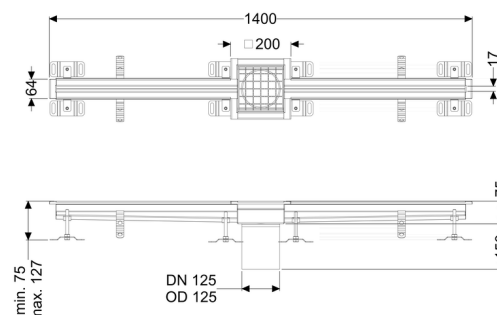

Canaletta a fessura Ferrofix senzflangia desiva, 17x1400mm, centro

Informazioni sull'articolo

Cod. Art.: 6102140
 GTIN (EAN): 4026092099704
 Gruppo di prezzo: 80

Descrizione

La canaletta intagliata a pavimento Ferrofix in acciaio inox con uno spessore del materiale di 1,5 mm (mordenzato in soluzione di immersione) è dotata di rialzi rettificati, con pendenza longitudinale e trasversale, piedini per la regolazione dell'altezza e un bocchettone di uscita in acciaio inox.

Guarnizione termosaldata sul rialzo:

Bordo di connessione

Caratteristiche generali:

Larghezza nominale (DN): 125 mm
 Diametro esterno (DA): 125 mm
 Materiale: Acciaio inox

Dimensioni:

Lunghezza: 1.400 mm
 Larghezza: 17 mm
 Altezza: 75 mm

Caratteristiche di copertura:

Tipo di copertura: Griglia
 Colore della copertura: argento

Classe di carico:	L 15 (EN 1253-1)
Lunghezza:	200 mm
Larghezza:	200 mm
Blocco:	posato
null:	17 mm