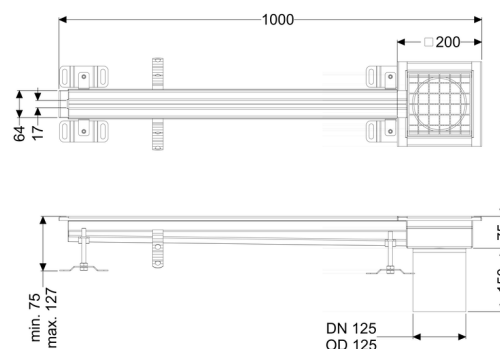

## Canaletta a fessura Ferrofix senzflangia desiva, 17x1000mm, margine

### Descrizione

La canaletta intagliata a pavimento Ferrofix in acciaio inox con uno spessore del materiale di 1,5 mm (mordenzato in soluzione di immersione) è dotata di rialzi rettificati, con pendenza longitudinale e trasversale, piedini per la regolazione dell'altezza e un bocchettone di uscita in acciaio inox.

### Caratteristiche generali:

Larghezza nominale (DN):

125 mm

Diametro esterno (DA):

125 mm

Materiale:

Acciaio inox

### Dimensioni:

Lunghezza:

1.000 mm

Larghezza:

17 mm

Altezza:

75 mm