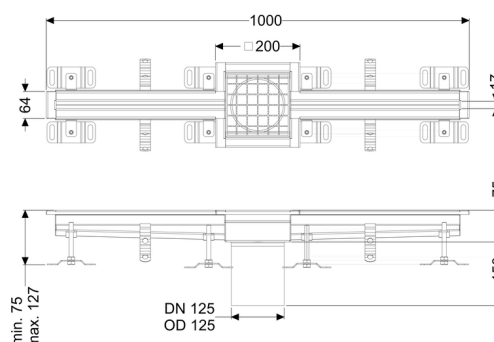

Canaletta a fessura Ferrofix senzflangia desiva, 17x1000mm, centro

Informazioni sull'articolo

Cod. Art.: 6102100
 GTIN (EAN): 4026092099681
 Gruppo di prezzo: 80

Descrizione

La canaletta intagliata a pavimento Ferrofix in acciaio inox con uno spessore del materiale di 1,5 mm (mordenzato in soluzione di immersione) è dotata di rialzi rettificati, con pendenza longitudinale e trasversale, piedini per la regolazione dell'altezza e un bocchettone di uscita in acciaio inox.

Guarnizione termosaldata sul rialzo:

Bordo di connessione

Caratteristiche generali:

Larghezza nominale (DN): 125 mm
 Diametro esterno (DA): 125 mm
 Materiale: Acciaio inox

Dimensioni:

Lunghezza: 1.000 mm
 Larghezza: 17 mm
 Altezza: 75 mm

Caratteristiche di copertura:

Tipo di copertura: Griglia
 Colore della copertura: argento

Classe di carico:	L 15 (EN 1253-1)
Lunghezza:	200 mm
Larghezza:	200 mm
Blocco:	posato
null:	17 mm