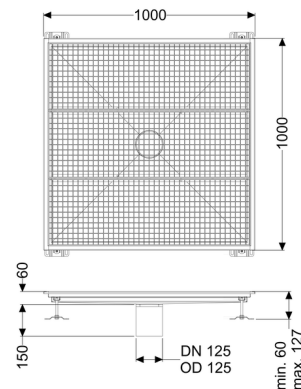

Vasca a pavimento Ferrofix senza flangia adesiva, 1000x1000mm

Informazioni sull'articolo

Cod. Art.: 6100100
GTIN (EAN): 4026092066508
Gruppo di prezzo: 80

Vantaggi

- In acciaio inox particolarmente igienico e ad alta resistenza meccanica
- Può essere combinato in modo variabile con i corpi base adatti

Descrizione

La vasca a pavimento Ferrofix in acciaio inox con uno spessore del materiale di 2,0 mm (mordenzato in soluzione di immersione) è dotata di rialzi rettificati, con pendenza longitudinale e trasversale, piedini per la regolazione dell'altezza e un bocchettone di uscita in acciaio inox.

Guarnizione termosaldata sul rialzo:

Bordo di connessione

Caratteristiche generali:

Larghezza nominale (DN):	125
Diametro esterno (DA):	125

Dimensioni:

Lunghezza:	1.000 mm
Larghezza:	1.000 mm
Altezza:	60 mm

Caratteristiche di copertura:

Tipo di copertura:	Griglia
Colore della copertura:	argento

Classe di carico:
Blocco:

L 15 (EN 1253-1)
posato

Materiale del rialzo:

Acciaio inox 14301