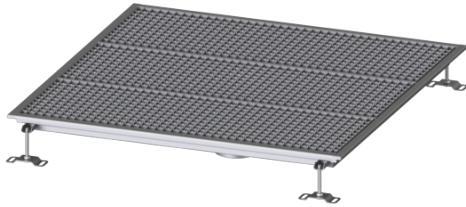

Vasca a pavimento Ferrofix senza flangia adesiva, 1000x1000mm

Informazioni sull'articolo

Cod. Art.: 6100100
GTIN (EAN): 4026092066508
Gruppo di prezzo: 80

Vantaggi

- In acciaio inox particolarmente igienico e ad alta resistenza meccanica
- Può essere combinato in modo variabile con i corpi base adatti

Descrizione

La vasca a pavimento Ferrofix in acciaio inox con uno spessore del materiale di 2,0 mm (mordenzato in soluzione di immersione) è dotata di rialzi rettificati, con pendenza longitudinale e trasversale, piedini per la regolazione dell'altezza e un bocchettone di uscita in acciaio inox.

Guarnizione termosaldata sul rialzo:

Bordo di connessione

Caratteristiche generali:

Larghezza nominale (DN):	125
Diametro esterno (DA):	125

Dimensioni:

Lunghezza:	1.000 mm
Larghezza:	1.000 mm
Altezza:	60 mm

Caratteristiche di copertura:

Tipo di copertura:	Griglia
Colore della copertura:	argento

Classe di carico:
Blocco:

L 15 (EN 1253-1)
posato

Materiale del rialzo:

Acciaio inox 14301